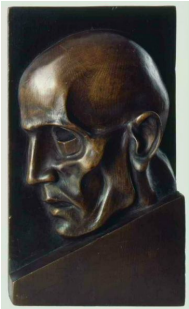

Impressum

LETTER Stiftung

- Vorstand -
Wieselweg 1
D - 50996 Köln

Telephon +49 (0) 22 36 - 96 226 - 0
Telefax +49 (0) 22 36 - 96 226 - 290
E-Mail vorstand@letter-stiftung.de

Abbildung im Header: Detail aus

Adolfo Wildt (Umkreis)

Männlicher Kopf

zwischen 1908 und 1916

Lindenholz, mittelbraun gebeizt und mit
farbiger Lasur überfangen,

diese teilweise konturierend poliert

33,9 x 19,6 x 4,9 cm (Maße max.)

Inv.-Nr. 2004.11

Urheberrechte / Copyright

Die durch den Seitenbetreiber erstellten Inhalte und bereitgestellten Werke auf diesen Seiten unterliegen dem deutschen Urheberrecht. Sie dienen ausschließlich wissenschaftlichen Zwecken. Die